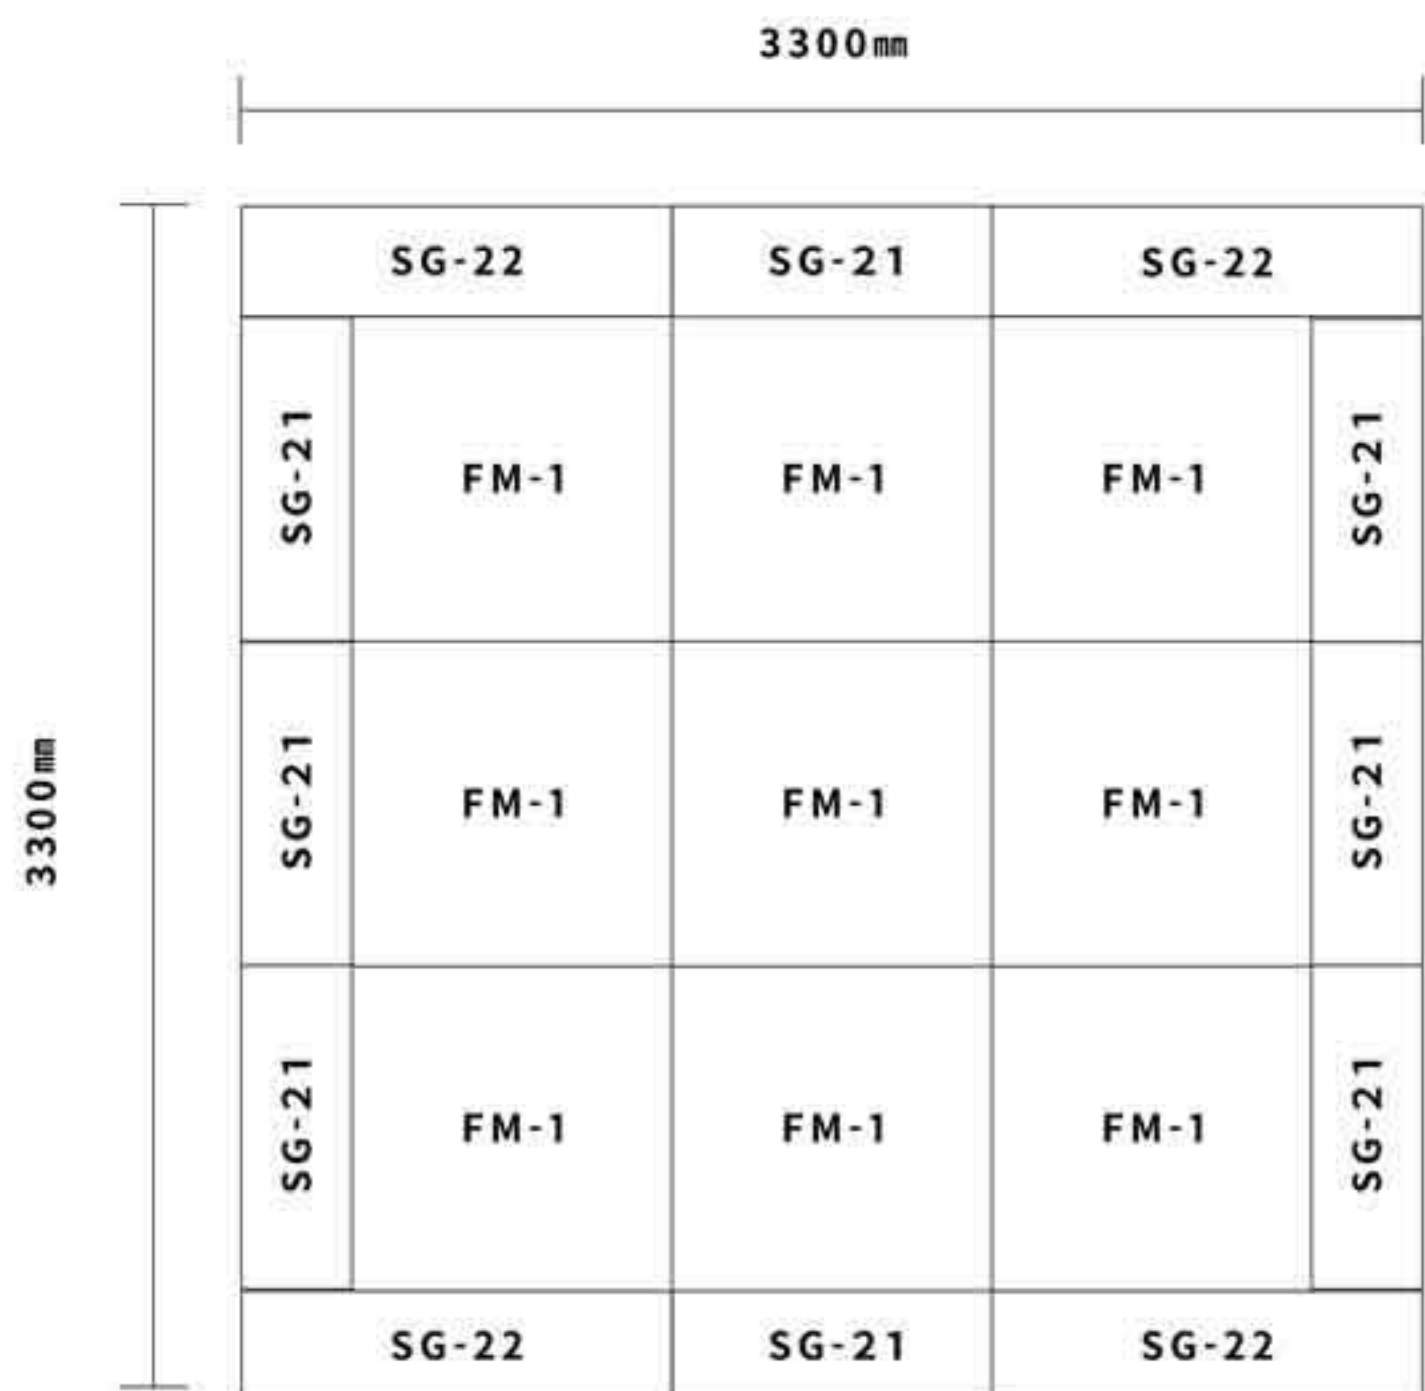

4. 5 畳入口無し

- FM-1 ... 9
- SG-21 ... 8
- SG-22 ... 4

4. 5 畳入口、靴箱あり

- FM-1 ... 7
- FM-4 ... 2
- SG-21 ... 5
- SG-22 ... 4
- SB-3 ... 1

6 畳入口無し

- FM-1 ... 12
- SG-21 ... 10
- SG-22 ... 4

6 畳入口・靴箱あり

- FM-1 ... 10
- FM-4 ... 2
- SG-21 ... 7
- SG-22 ... 4
- SB-3 ... 1